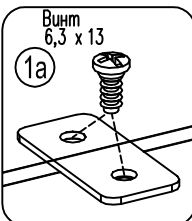

# Кровать ARB

Фирма оставляет за собой право вносить изменения, не влияющие на качество изделия

Сборку производите на чистой и ровной поверхности!

Винт 6,3 x 13 24 шт.	Наконечник 5 шт.	Шкант Ø8x35 ш50 4 шт.
Уголок кроватный 267x22 4 шт.	Труба опорная Т0 475 2 шт.	Стяжка кроватная угловая 371.1037.04 1 шт.
Саморез 4x30 2 шт.	Шуруп 4x25 6 шт.	
Заглушка Ø5 2 шт.	Гвоздь 1.6x25 10 шт.	Пластина стяжная ПС-1 2 шт.
Винт WWz M6x12 KB 16 шт.		
Дисперсия ПВА 15гр. 1 шт.	Стяжка кроватная угловая 371.1424.04 4 шт.	Болт M6x25 4 шт.
		Винт стяжной глухой M6 4 шт.

**ВНИМАНИЕ**, гнutoклеенный элемент установить по центру кровати