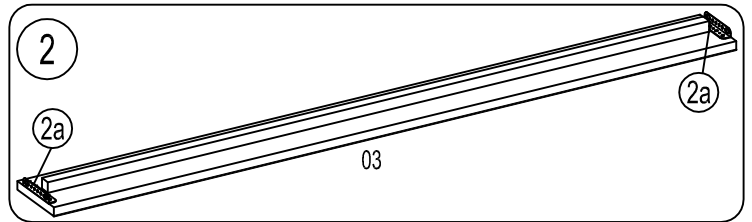

# Кровать ARB

Фирма оставляет за собой право вносить изменения, не влияющие на качество изделия

Сборку производите на чистой и ровной поверхности!

Винт 6,3 x 13 24 шт.	Наконечник 5 шт.	Шкант Ø8x35 ш50 4 шт.
Уголок кроватный 267x22 4 шт.	Труба опорная Т0 475 2 шт.	Стяжка кроватная угловая 371.1037.04 1 шт.
Саморез 4x30 2 шт.	Шуруп 4x25 6 шт.	
Заглушка Ø5 2 шт.	Гвоздь 1.6x25 10 шт.	Пластина стяжная ПС-1 2 шт.
Винт WWz M6x12 KB 16 шт.		
Дисперсия ПВА 15гр. 1 шт.	Стяжка кроватная угловая 371.1424.04 4 шт.	Болт M6x25 4 шт.
		Винт стяжной глухой M6 4 шт.

**ВНИМАНИЕ**, гнutoклеенный элемент установить по центру кровати