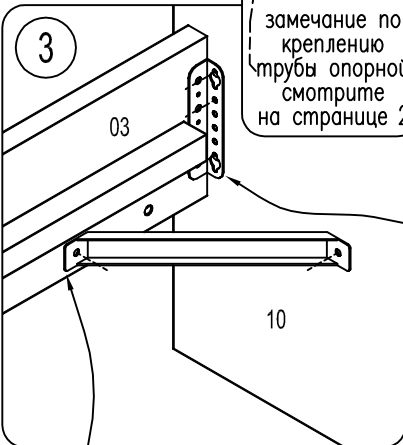

# Кровать ARB

Фирма оставляет за собой право вносить изменения, не влияющие на качество изделия

Сборку производите на чистой и ровной поверхности!

Винт 6,3 x 13 24 шт.	Наконечник 5 шт.	Шкант Ø8x35 ш50 4 шт.
Уголок кроватный 267x22 4 шт.	Труба опорная Т0 475 2 шт.	Стяжка кроватная угловая 371.1037.04 1 шт.
Саморез 4x30 2 шт.	Шуруп 4x25 6 шт.	
Заглушка Ø5 2 шт.	Гвоздь 1.6x25 10 шт.	Пластина стяжная ПС-1 2 шт.
Винт WWz M6x12 KB 16 шт.		
Дисперсия ПВА 15гр. 1 шт.	Стяжка кроватная угловая 371.1424.04 4 шт.	Болт M6x25 4 шт.
		Винт стяжной глухой M6 4 шт.

**ВНИМАНИЕ**, гнutoклеенный элемент установить по центру кровати