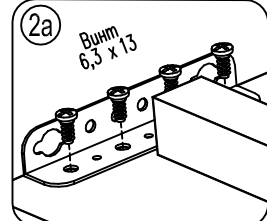

# Кровать ARB

Фирма оставляет за собой право вносить изменения, не влияющие на качество изделия

Сборку производите на чистой и ровной поверхности!

Винт 6,3 x 13 24 шт.	Наконечник 5 шт.	Шкант Ø8x35 ш50 4 шт.
Уголок кроватный 267x22 4 шт.	Труба опорная Т0 475 2 шт.	Стяжка кроватная угловая 371.1037.04 1 шт.
Саморез 4x30 2 шт.	Шуруп 4x25 6 шт.	
Заглушка Ø5 2 шт.	Гвоздь 1.6x25 10 шт.	Пластина стяжная ПС-1 2 шт.
Винт WWz M6x12 KB 16 шт.		
Дисперсия ПВА 15гр. 1 шт.	Стяжка кроватная угловая 371.1424.04 4 шт.	Болт M6x25 4 шт.
		Винт стяжной глухой M6 4 шт.

**ВНИМАНИЕ**, гнutoклеенный элемент установить по центру кровати