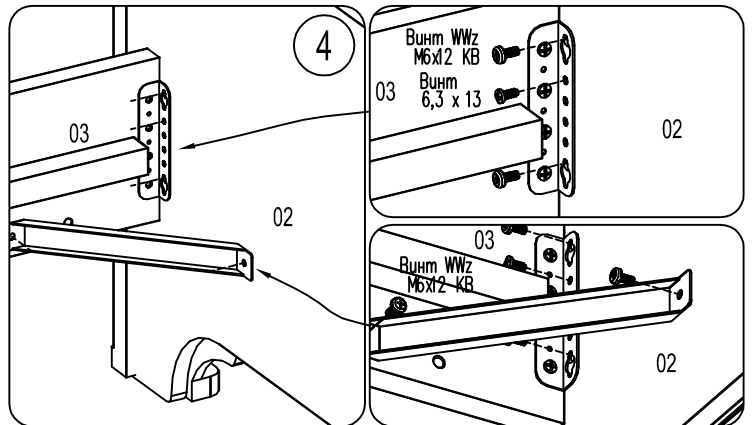

# Кровать ARB

Фирма оставляет за собой право вносить изменения, не влияющие на качество изделия

Сборку производите на чистой и ровной поверхности!

Винт 6,3 x 13 24 шт.	Наконечник 5 шт.	Шкант Ø8x35 ш50 4 шт.
Уголок кроватный 267x22 4 шт.	Труба опорная Т0 475 2 шт.	Стяжка кроватная угловая 371.1037.04 1 шт.
Саморез 4x30 2 шт.	Шуруп 4x25 6 шт.	
Заглушка Ø5 2 шт.	Гвоздь 1.6x25 10 шт.	Пластина стяжная ПС-1 2 шт.
Винт WWz M6x12 KB 16 шт.		
Дисперсия ПВА 15гр. 1 шт.	Стяжка кроватная угловая 371.1424.04 4 шт.	Болт M6x25 4 шт.
		Винт стяжной глухой M6 4 шт.

**ВНИМАНИЕ**, гнutoклеенный элемент установить по центру кровати