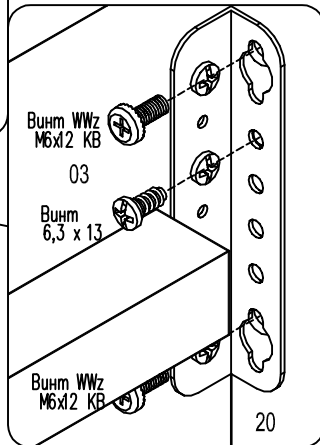

# Кровать ARB

Фирма оставляет за собой право вносить изменения, не влияющие на качество изделия

Сборку производите на чистой и ровной поверхности!

Винт 6,3 x 13 24 шт.	Наконечник 5 шт.	Шкант Ø8x35 ш50 4 шт.
Уголок кроватный 267x22 4 шт.	Труба опорная Т0 475 2 шт.	Стяжка кроватная угловая 371.1037.04 1 шт.
Саморез 4x30 2 шт.	Шуруп 4x25 6 шт.	
Заглушка Ø5 2 шт.	Гвоздь 1.6x25 10 шт.	Пластина стяжная ПС-1 2 шт.
Винт WWz M6x12 KB 16 шт.		
Дисперсия ПВА 15гр. 1 шт.	Стяжка кроватная угловая 371.1424.04 4 шт.	Болт M6x25 4 шт.
		Винт стяжной глухой M6 4 шт.

**ВНИМАНИЕ**, гнutoклеенный элемент установить по центру кровати