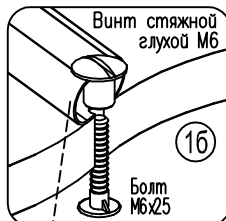

# Кровать ARB

Фирма оставляет за собой право вносить изменения, не влияющие на качество изделия

Сборку производите на чистой и ровной поверхности!

Винт 6,3 x 13 24 шт.	Наконечник 5 шт.	Шкант Ø8x35 ш50 4 шт.
Уголок кроватный 267x22 4 шт.	Труба опорная Т0 475 2 шт.	Стяжка кроватная угловая 371.1037.04 1 шт.
Саморез 4x30 2 шт.	Шуруп 4x25 6 шт.	
Заглушка Ø5 2 шт.	Гвоздь 1.6x25 10 шт.	Пластина стяжная ПС-1 2 шт.
Винт WWz M6x12 KB 16 шт.		
Дисперсия ПВА 15гр. 1 шт.	Стяжка кроватная угловая 371.1424.04 4 шт.	Болт M6x25 4 шт.
		Винт стяжной глухой M6 4 шт.

**ВНИМАНИЕ**, гнutoклеенный элемент установить по центру кровати