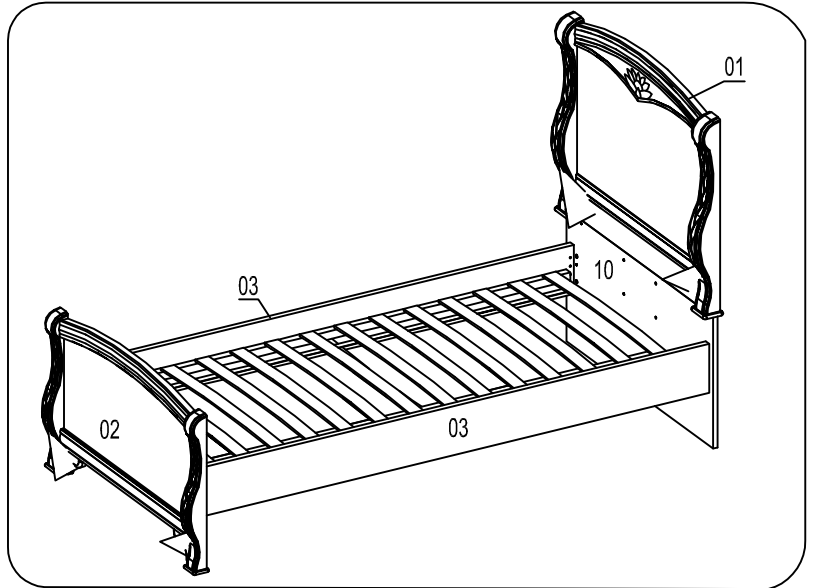

# Кровать ARB

Фирма оставляет за собой право вносить изменения, не влияющие на качество изделия

Сборку производите на чистой и ровной поверхности!

Винт 6,3 x 13 24 шт.	Наконечник 5 шт.	Шкант Ø8x35 ш50 4 шт.
Уголок кроватный 267x22 4 шт.	Труба опорная Т0 475 2 шт.	Стяжка кроватная угловая 371.1037.04 1 шт.
Саморез 4x30 2 шт.	Шуруп 4x25 6 шт.	
Заглушка Ø5 2 шт.	Гвоздь 1.6x25 10 шт.	Пластина стяжная ПС-1 2 шт.
Винт WWz M6x12 KB 16 шт.		
Дисперсия ПВА 15гр. 1 шт.	Стяжка кроватная угловая 371.1424.04 4 шт.	Болт M6x25 4 шт.
		Винт стяжной глухой M6 4 шт.

**ВНИМАНИЕ**, гнutoклеенный элемент установить по центру кровати