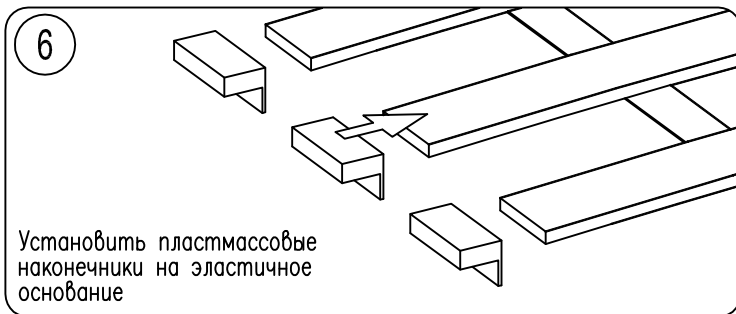

# Кровать ARB

Фирма оставляет за собой право вносить изменения, не влияющие на качество изделия

Сборку производите на чистой и ровной поверхности!

Винт 6,3 x 13 24 шт.	Наконечник 5 шт.	Шкант Ø8x35 ш50 4 шт.
Уголок кроватный 267x22 4 шт.	Труба опорная Т0 475 2 шт.	Стяжка кроватная угловая 371.1037.04 1 шт.
Саморез 4x30 2 шт.	Шуруп 4x25 6 шт.	
Заглушка Ø5 2 шт.	Гвоздь 1.6x25 10 шт.	Пластина стяжная ПС-1 2 шт.
Винт WWz M6x12 KB 16 шт.		
Дисперсия ПВА 15гр. 1 шт.	Стяжка кроватная угловая 371.1424.04 4 шт.	Болт M6x25 4 шт.
		Винт стяжной глухой M6 4 шт.

**ВНИМАНИЕ**, гнutoклеенный элемент установить по центру кровати