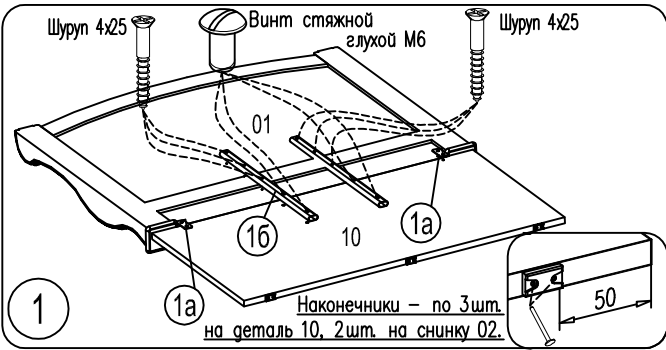

# Кровать ARB

Фирма оставляет за собой право вносить изменения, не влияющие на качество изделия

Сборку производите на чистой и ровной поверхности!

Винт 6,3 x 13 24 шт.	Наконечник 5 шт.	Шкант Ø8x35 ш50 4 шт.
Уголок кроватный 267x22 4 шт.	Труба опорная Т0 475 2 шт.	Стяжка кроватная угловая 371.1037.04 1 шт.
Саморез 4x30 2 шт.	Шуруп 4x25 6 шт.	
Заглушка Ø5 2 шт.	Гвоздь 1.6x25 10 шт.	Пластина стяжная ПС-1 2 шт.
Винт WWz M6x12 KB 16 шт.		
Дисперсия ПВА 15гр. 1 шт.	Стяжка кроватная угловая 371.1424.04 4 шт.	Болт M6x25 4 шт.
		Винт стяжной глухой M6 4 шт.

**ВНИМАНИЕ**, гнutoклеенный элемент установить по центру кровати