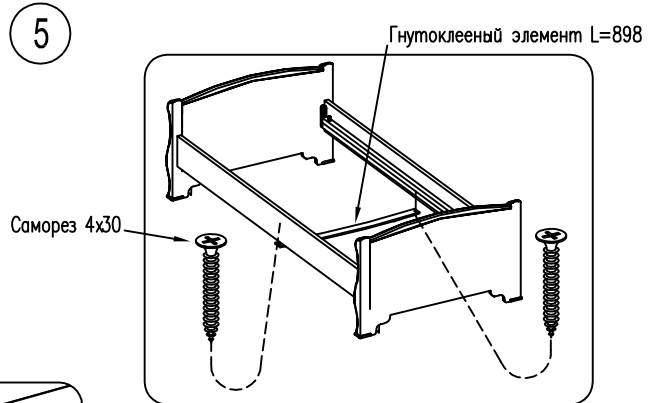

# Кровать ARB

Фирма оставляет за собой право вносить изменения, не влияющие на качество изделия

Сборку производите на чистой и ровной поверхности!

Винт 6,3 x 13 24 шт.	Наконечник 5 шт.	Шкант Ø8x35 ш50 4 шт.
Уголок кроватный 267x22 4 шт.	Труба опорная Т0 475 2 шт.	Стяжка кроватная угловая 371.1037.04 1 шт.
Саморез 4x30 2 шт.	Шуруп 4x25 6 шт.	
Заглушка Ø5 2 шт.	Гвоздь 1.6x25 10 шт.	Пластина стяжная ПС-1 2 шт.
Винт WWz M6x12 KB 16 шт.		
Дисперсия ПВА 15гр. 1 шт.	Стяжка кроватная угловая 371.1424.04 4 шт.	Болт M6x25 4 шт.
		Винт стяжной глухой M6 4 шт.

**ВНИМАНИЕ**, гнutoклеенный элемент установить по центру кровати